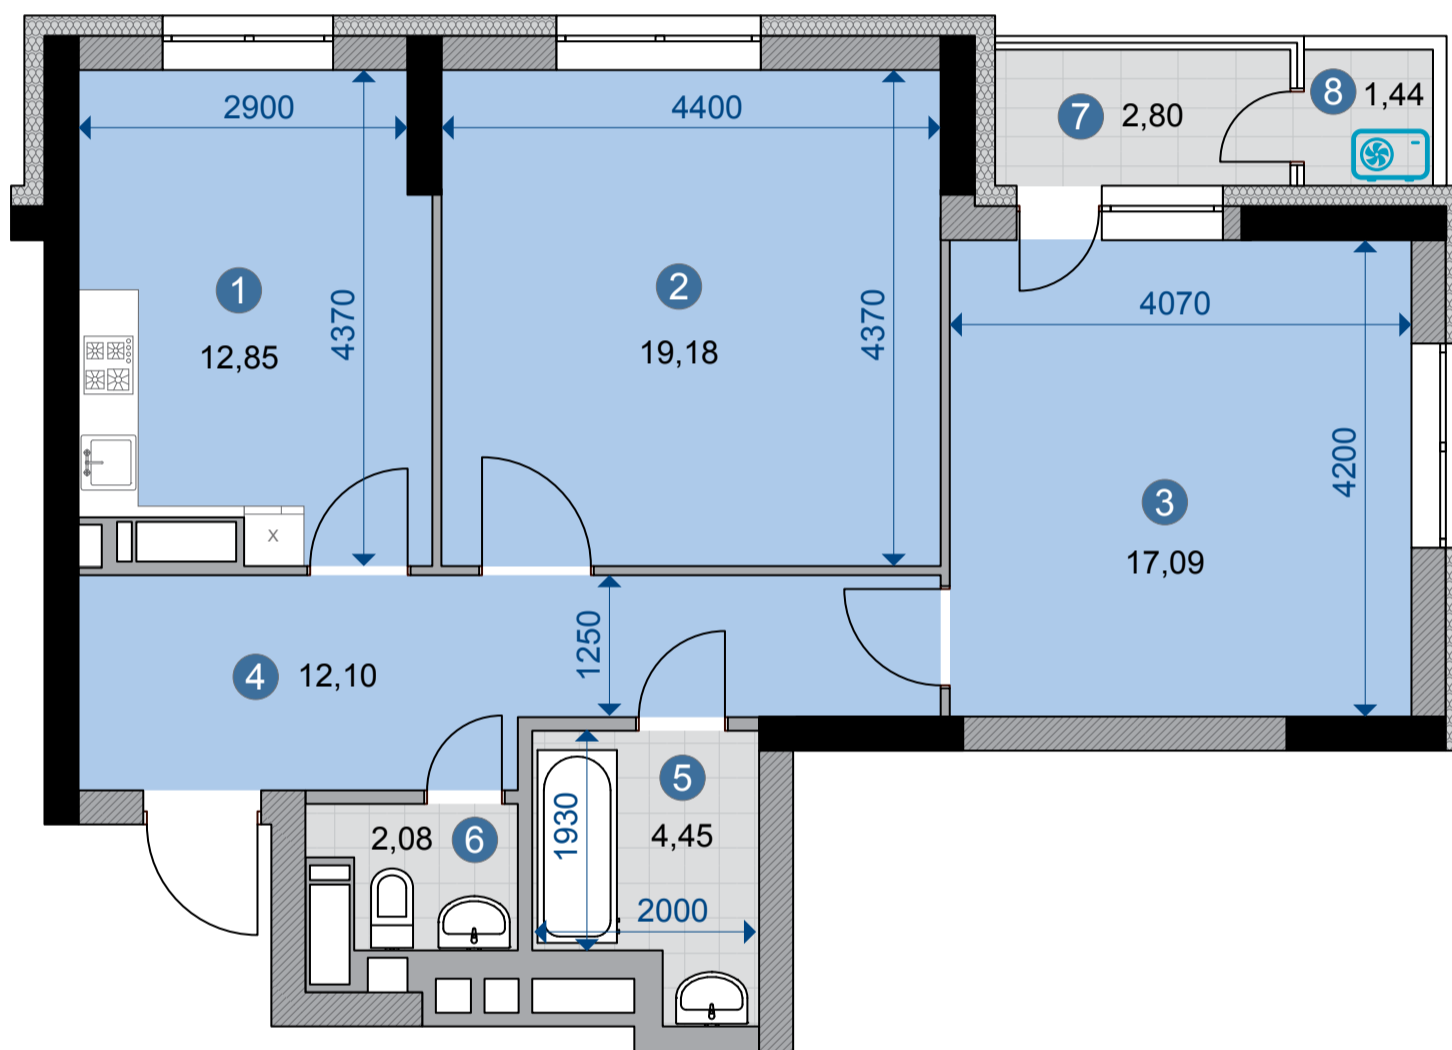

**2** тип 2

ЗАГАЛЬНА ПЛОЩА  
70,42 м<sup>2</sup>

ЖИТЛОВА ПЛОЩА  
36,27 м<sup>2</sup>

**ПРИМІЩЕННЯ**

**ПЛОЩА, м<sup>2</sup>**

1	Кухня	12,85	5	Ванна	4,45
2	Житлова кімната	19,18	6	Санвузол	2,08
3	Житлова кімната	17,09	7	Балкон застлений (коэф.=0,8)	2,24
4	Коридор	12,10	8	Балкон-відстійник (коэф.=0,3)	0,43

**ПОВЕРХ 2-23**

місце установки  
кондиціонера в корзині

**CAMPUS**

№ поверху	2	3	4	5	6	7	8	9	10	11	12	13	14	15	16	17	18	19	20	21	22	23	24	25
№ квартири	523	532	541	550	559	568	577	586	595	604	613	622	631	640	649	658	667	676	685	694	703	712		