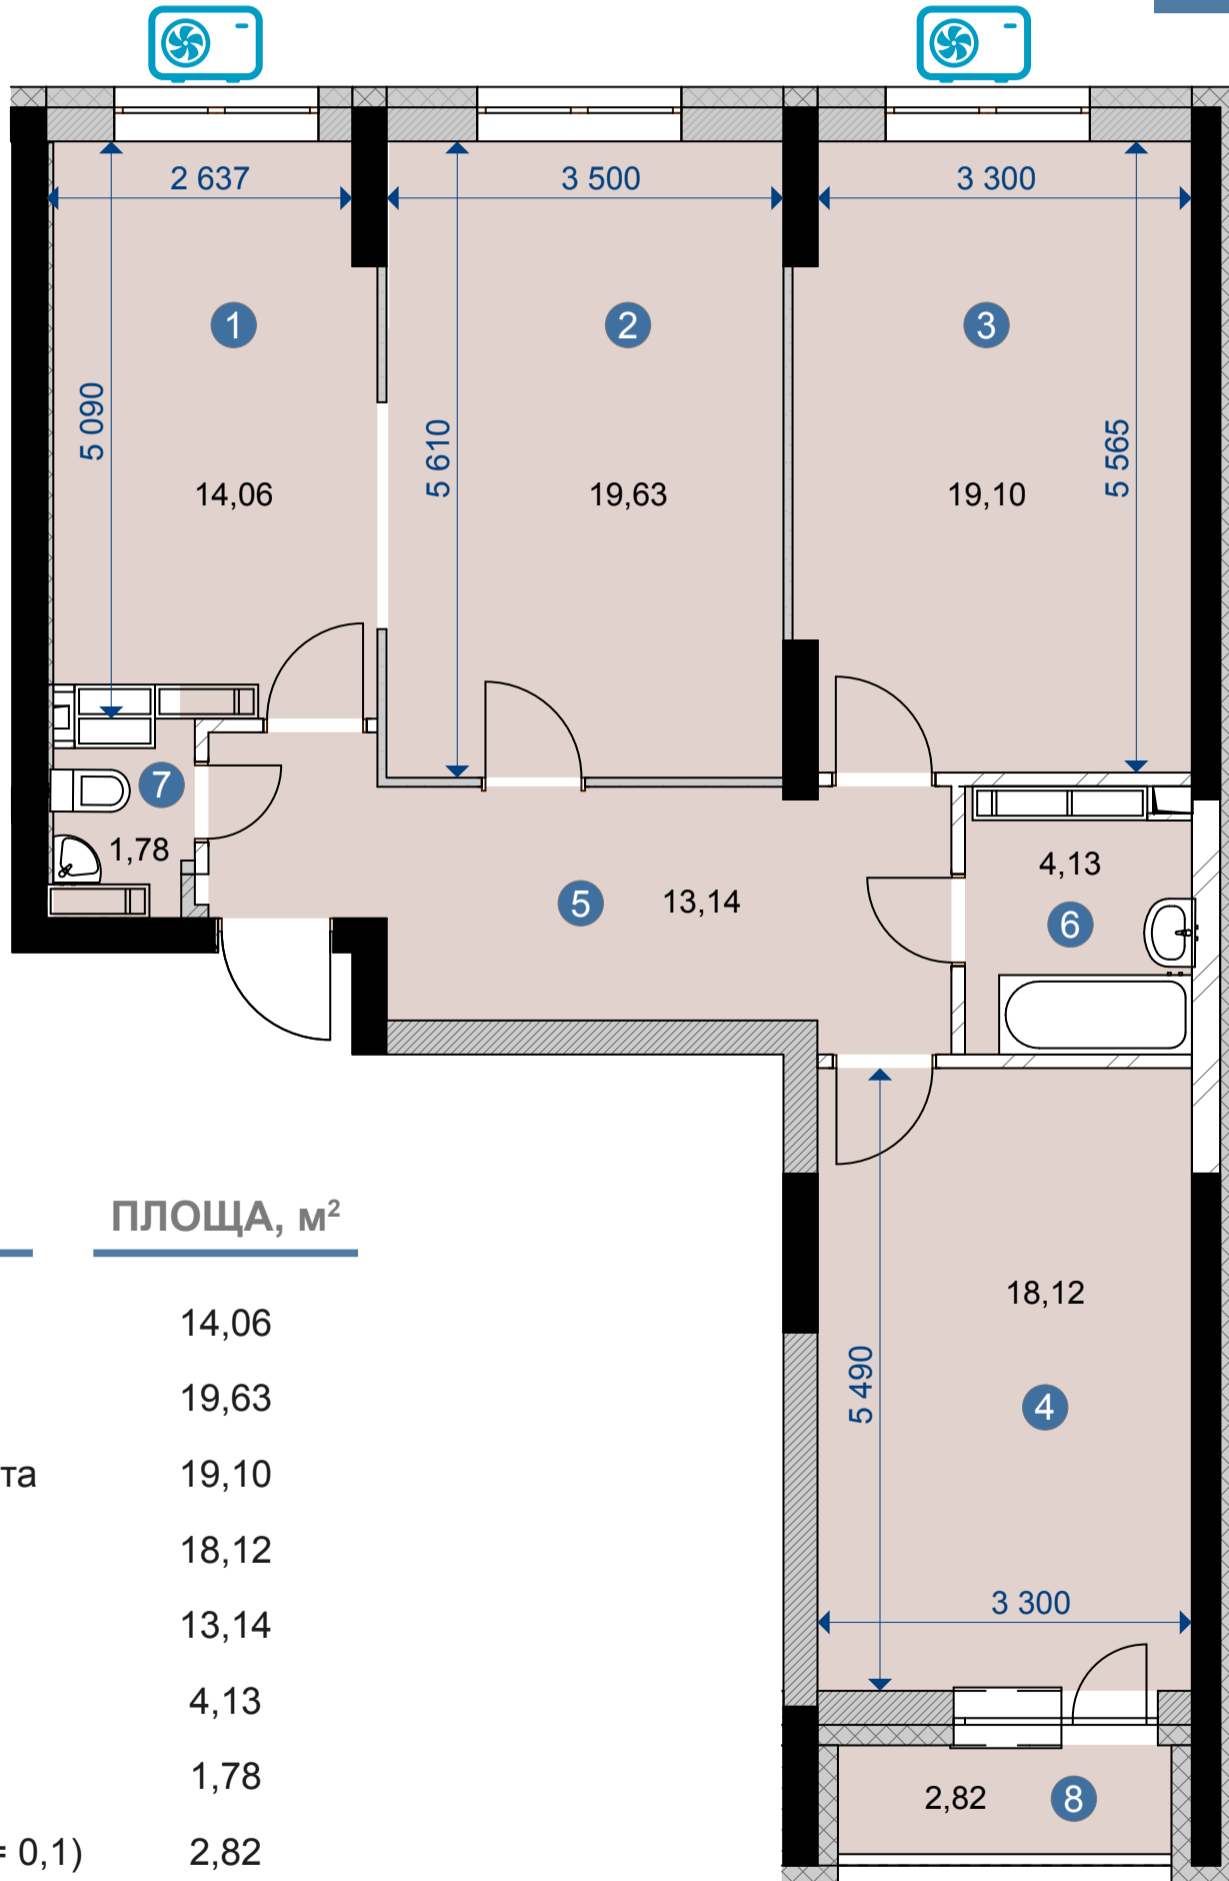

3 тип 2а

ЗАГАЛЬНА ПЛОЩА
92,78 м²

ЖИТЛОВА ПЛОЩА
56,85 м²

ПРИМІЩЕННЯ

ПЛОЩА, м²

1	Кухня	14,06
2	Вітальня	19,63
3	Житлова кімната	19,10
4	Спальня	18,12
5	Коридор	13,14
6	Ванна	4,13
7	Санвузол	1,78
8	Лоджія (коэф.= 0,1)	2,82

ПОВЕРХИ 12-23

місце установки
кондиціонера в корзині

CAMPUS

№ поверху	1	2	3	4	5	6	7	8	9	10	11	12	13	14	15	16	17	18	19	20	21	22	23
№ квартири												132	144	156	168	180	192	204	216	228	240	252	264