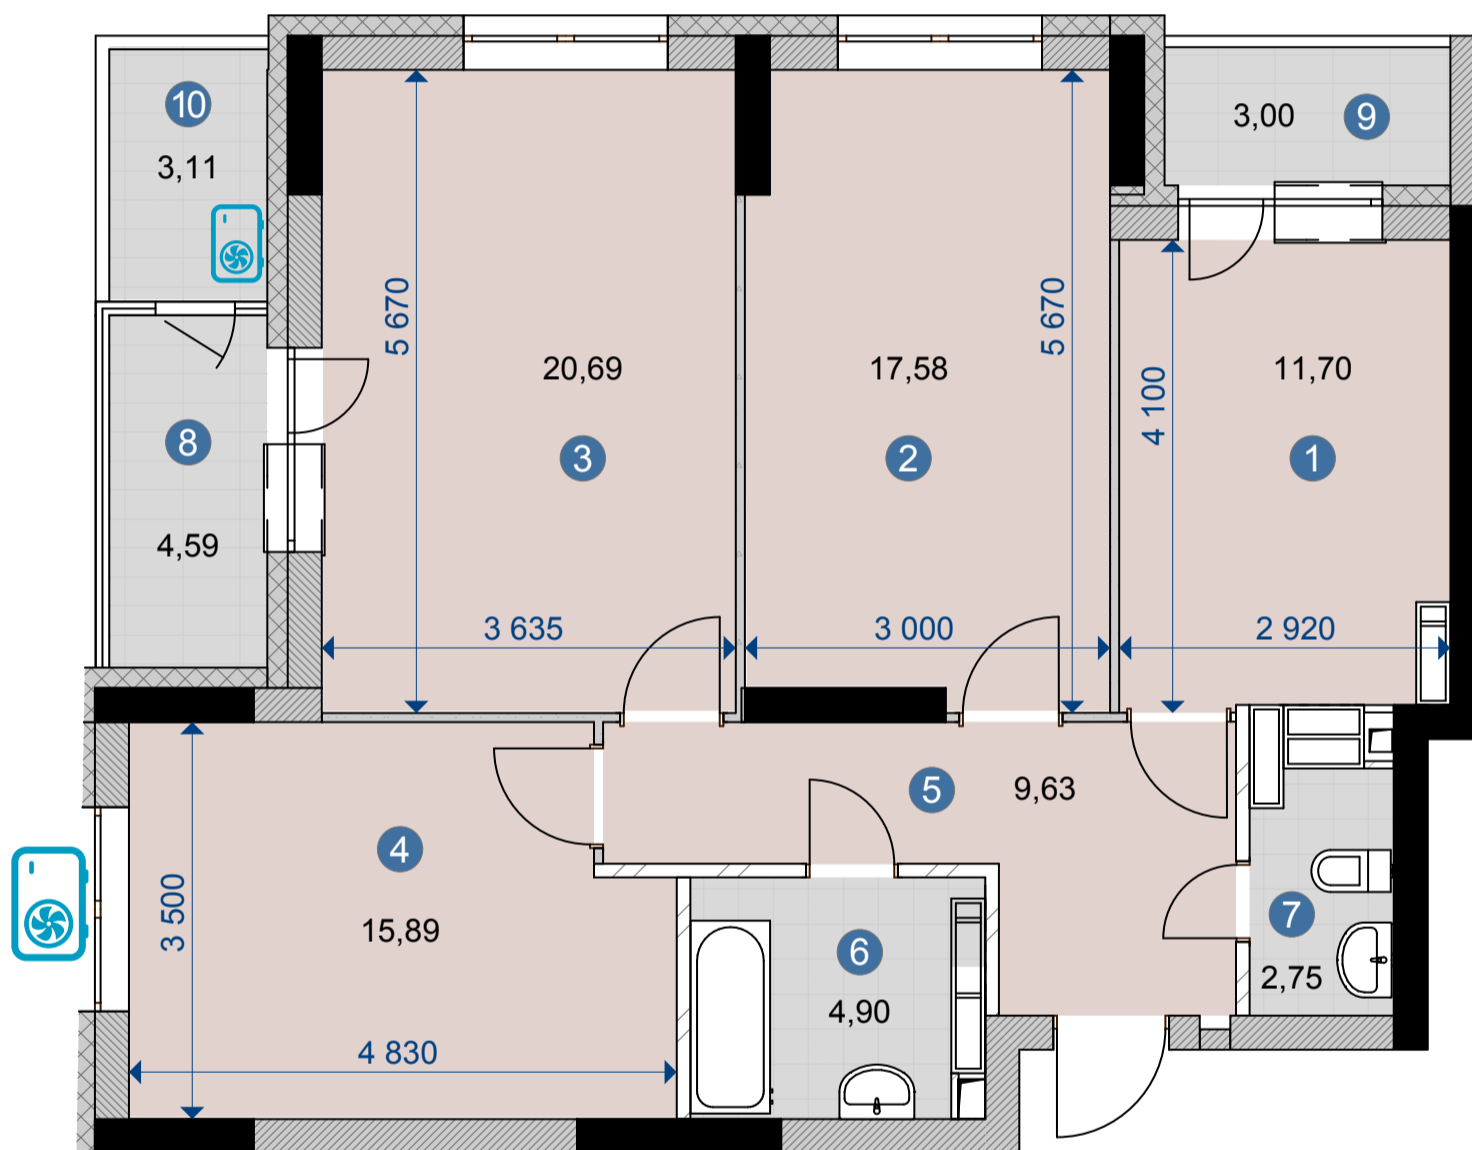

3 тип 1в

ЗАГАЛЬНА ПЛОЩА
90,74 м²

ЖИТЛОВА ПЛОЩА
54,16 м²

ПРИМІЩЕННЯ

ПЛОЩА, м²

1	Кухня	11,70	6	Ванна	4,90
2	Вітальня	17,58	7	Санвузол	2,75
3	Житлова кімната	20,69	8	Балкон (коєф.=0,8)	3,67
4	Спальня	15,89	9	Лоджія (коєф.=1,0)	3,00
5	Коридор	9,63	10	Балкон (коєф.=0,3)	0,93

ПОВЕРХИ 15,16,21,22

місце установки
кондиціонера в корзині

CAMPUS

№ поверху	1	2	3	4	5	6	7	8	9	10	11	12	13	14	15	16	17	18	19	20	21	22	23
№ квартири															179	191					251	263	